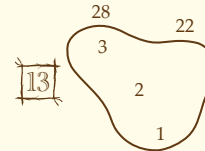

HOLE

BLACK

BLUE

WHITE

GOLD

RED

PAR
HCP

1	446	426	394	360	337		Genesis		4	4
2	201	185	150	135	112		Sitting Duck		3	10
3	369	363	340	297	258		Crooked Creek		4	14
4	415	405	352	326	317		Hawk's Ridge		4	2
5	540	530	515	471	413		Rafter		5	8
6	175	169	145	117	102		Sulphur Springs		3	18
7	340	335	315	270	250		Crossing Creeks		4	16
8	385	374	348	308	304		Laurel Creek		4	6
9	515	502	465	435	369		Twin Oaks		5	12
OUT	3386	3289	3024	2719	2462				36	

10	360	355	330	300	272		The Road Hole		4	15
11	152	144	111	92	70		Wildflower		3	17
12	416	405	392	375	367		Valley		4	1
13	408	399	380	335	323		Whispering Pines		4	3
14	536	525	500	450	420		Mountain Laurel		5	9
15	223	218	188	150	113		Trestle		3	11
16	435	420	385	282	259		Red Tailed		4	5
17	421	414	395	340	311		Byrd's Eye View		4	7
18	510	500	457	410	402		Fowl Play		5	13
IN	3461	3380	3138	2734	2537				36	
TOTAL	6847	6669	6162	5453	4999				72	

SIGNED

ATTESTED

DATE

Hole Locations