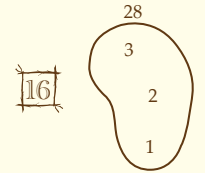

HOLE

BLACK

BLUE

WHITE

GOLD

RED

PAR
HCP

1	446	426	394	360	337		Genesis		4	4
2	201	185	150	135	112		Sitting Duck		3	10
3	369	363	340	297	258		Crooked Creek		4	14
4	415	405	352	326	317		Hawk's Ridge		4	2
5	540	530	515	471	413		Rafter		5	8
6	175	169	145	117	102		Sulphur Springs		3	18
7	340	335	315	270	250		Crossing Creeks		4	16
8	385	374	348	308	304		Laurel Creek		4	6
9	515	502	465	435	369		Twin Oaks		5	12
OUT	3386	3289	3024	2719	2462				36	

10	360	355	330	300	272		The Road Hole		4	15
11	152	144	111	92	70		Wildflower		3	17
12	416	405	392	375	367		Valley		4	1
13	408	399	380	335	323		Whispering Pines		4	3
14	536	525	500	450	420		Mountain Laurel		5	9
15	223	218	188	150	113		Trestle		3	11
16	435	420	385	282	259		Red Tailed		4	5
17	421	414	395	340	311		Byrd's Eye View		4	7
18	510	500	457	410	402		Fowl Play		5	13
IN	3461	3380	3138	2734	2537				36	
TOTAL	6847	6669	6162	5453	4999				72	

SIGNED

ATTESTED

DATE

Hole Locations