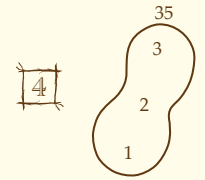

HOLE

BLACK

BLUE

WHITE

GOLD

RED

PAR
HCP

1	446	426	394	360	337		Genesis		4	4
2	201	185	150	135	112		Sitting Duck		3	10
3	369	363	340	297	258		Crooked Creek		4	14
4	415	405	352	326	317		Hawk's Ridge		4	2
5	540	530	515	471	413		Rafter		5	8
6	175	169	145	117	102		Sulphur Springs		3	18
7	340	335	315	270	250		Crossing Creeks		4	16
8	385	374	348	308	304		Laurel Creek		4	6
9	515	502	465	435	369		Twin Oaks		5	12
OUT	3386	3289	3024	2719	2462				36	

10	360	355	330	300	272		The Road Hole		4	15
11	152	144	111	92	70		Wildflower		3	17
12	416	405	392	375	367		Valley		4	1
13	408	399	380	335	323		Whispering Pines		4	3
14	536	525	500	450	420		Mountain Laurel		5	9
15	223	218	188	150	113		Trestle		3	11
16	435	420	385	282	259		Red Tailed		4	5
17	421	414	395	340	311		Byrd's Eye View		4	7
18	510	500	457	410	402		Fowl Play		5	13
IN	3461	3380	3138	2734	2537				36	
TOTAL	6847	6669	6162	5453	4999				72	

SIGNED

ATTESTED

DATE

Hole Locations