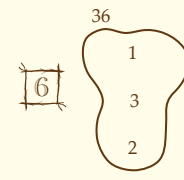

HOLE

BLACK

BLUE

WHITE

GOLD

RED

PAR
HCP

1	446	426	394	360	337		Genesis		4	4
2	201	185	150	135	112		Sitting Duck		3	10
3	369	363	340	297	258		Crooked Creek		4	14
4	415	405	352	326	317		Hawk's Ridge		4	2
5	540	530	515	471	413		Rafter		5	8
6	175	169	145	117	102		Sulphur Springs		3	18
7	340	335	315	270	250		Crossing Creeks		4	16
8	385	374	348	308	304		Laurel Creek		4	6
9	515	502	465	435	369		Twin Oaks		5	12
OUT	3386	3289	3024	2719	2462				36	

10	360	355	330	300	272		The Road Hole		4	15
11	152	144	111	92	70		Wildflower		3	17
12	416	405	392	375	367		Valley		4	1
13	408	399	380	335	323		Whispering Pines		4	3
14	536	525	500	450	420		Mountain Laurel		5	9
15	223	218	188	150	113		Trestle		3	11
16	435	420	385	282	259		Red Tailed		4	5
17	421	414	395	340	311		Byrd's Eye View		4	7
18	510	500	457	410	402		Fowl Play		5	13
IN	3461	3380	3138	2734	2537				36	
TOTAL	6847	6669	6162	5453	4999				72	

SIGNED

ATTESTED

DATE

Hole Locations