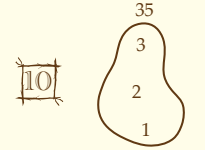

HOLE

BLACK

BLUE

WHITE

GOLD

RED

PAR
HCP

1	446	426	394	360	337		Genesis		4	4
2	201	185	150	135	112		Sitting Duck		3	10
3	369	363	340	297	258		Crooked Creek		4	14
4	415	405	352	326	317		Hawk's Ridge		4	2
5	540	530	515	471	413		Rafter		5	8
6	175	169	145	117	102		Sulphur Springs		3	18
7	340	335	315	270	250		Crossing Creeks		4	16
8	385	374	348	308	304		Laurel Creek		4	6
9	515	502	465	435	369		Twin Oaks		5	12
OUT	3386	3289	3024	2719	2462				36	

10	360	355	330	300	272		The Road Hole		4	15
11	152	144	111	92	70		Wildflower		3	17
12	416	405	392	375	367		Valley		4	1
13	408	399	380	335	323		Whispering Pines		4	3
14	536	525	500	450	420		Mountain Laurel		5	9
15	223	218	188	150	113		Trestle		3	11
16	435	420	385	282	259		Red Tailed		4	5
17	421	414	395	340	311		Byrd's Eye View		4	7
18	510	500	457	410	402		Fowl Play		5	13
IN	3461	3380	3138	2734	2537				36	
TOTAL	6847	6669	6162	5453	4999				72	

SIGNED

ATTESTED

DATE

Hole Locations