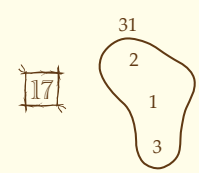

HOLE

BLACK

BLUE

WHITE

GOLD

RED

PAR
HCP

1	446	426	394	360	337		Genesis		4	4
2	201	185	150	135	112		Sitting Duck		3	10
3	369	363	340	297	258		Crooked Creek		4	14
4	415	405	352	326	317		Hawk's Ridge		4	2
5	540	530	515	471	413		Rafter		5	8
6	175	169	145	117	102		Sulphur Springs		3	18
7	340	335	315	270	250		Crossing Creeks		4	16
8	385	374	348	308	304		Laurel Creek		4	6
9	515	502	465	435	369		Twin Oaks		5	12
OUT	3386	3289	3024	2719	2462				36	

10	360	355	330	300	272		The Road Hole		4	15
11	152	144	111	92	70		Wildflower		3	17
12	416	405	392	375	367		Valley		4	1
13	408	399	380	335	323		Whispering Pines		4	3
14	536	525	500	450	420		Mountain Laurel		5	9
15	223	218	188	150	113		Trestle		3	11
16	435	420	385	282	259		Red Tailed		4	5
17	421	414	395	340	311		Byrd's Eye View		4	7
18	510	500	457	410	402		Fowl Play		5	13
IN	3461	3380	3138	2734	2537				36	
TOTAL	6847	6669	6162	5453	4999				72	

SIGNED

ATTESTED

DATE

Hole Locations