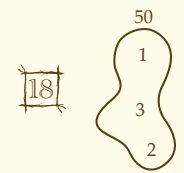

HOLE

BLACK

BLUE

WHITE

GOLD

RED

PAR
HCP

1	446	426	394	360	337		Genesis		4	4
2	201	185	150	135	112		Sitting Duck		3	10
3	369	363	340	297	258		Crooked Creek		4	14
4	415	405	352	326	317		Hawk's Ridge		4	2
5	540	530	515	471	413		Rafter		5	8
6	175	169	145	117	102		Sulphur Springs		3	18
7	340	335	315	270	250		Crossing Creeks		4	16
8	385	374	348	308	304		Laurel Creek		4	6
9	515	502	465	435	369		Twin Oaks		5	12
OUT	3386	3289	3024	2719	2462				36	

10	360	355	330	300	272		The Road Hole		4	15
11	152	144	111	92	70		Wildflower		3	17
12	416	405	392	375	367		Valley		4	1
13	408	399	380	335	323		Whispering Pines		4	3
14	536	525	500	450	420		Mountain Laurel		5	9
15	223	218	188	150	113		Trestle		3	11
16	435	420	385	282	259		Red Tailed		4	5
17	421	414	395	340	311		Byrd's Eye View		4	7
18	510	500	457	410	402		Fowl Play		5	13
IN	3461	3380	3138	2734	2537				36	
TOTAL	6847	6669	6162	5453	4999				72	

SIGNED

ATTESTED

DATE

Hole Locations