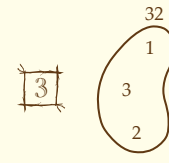

HOLE

BLACK

BLUE

WHITE

GOLD

RED

PAR
HCP

1	446	426	394	360	337		Genesis		4	4
2	201	185	150	135	112		Sitting Duck		3	10
3	369	363	340	297	258		Crooked Creek		4	14
4	415	405	352	326	317		Hawk's Ridge		4	2
5	540	530	515	471	413		Rafter		5	8
6	175	169	145	117	102		Sulphur Springs		3	18
7	340	335	315	270	250		Crossing Creeks		4	16
8	385	374	348	308	304		Laurel Creek		4	6
9	515	502	465	435	369		Twin Oaks		5	12
OUT	3386	3289	3024	2719	2462				36	

10	360	355	330	300	272		The Road Hole		4	15
11	152	144	111	92	70		Wildflower		3	17
12	416	405	392	375	367		Valley		4	1
13	408	399	380	335	323		Whispering Pines		4	3
14	536	525	500	450	420		Mountain Laurel		5	9
15	223	218	188	150	113		Trestle		3	11
16	435	420	385	282	259		Red Tailed		4	5
17	421	414	395	340	311		Byrd's Eye View		4	7
18	510	500	457	410	402		Fowl Play		5	13
IN	3461	3380	3138	2734	2537				36	
TOTAL	6847	6669	6162	5453	4999				72	

SIGNED

ATTESTED

DATE

Hole Locations