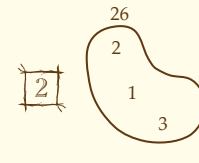

HOLE

BLACK

BLUE

WHITE

GOLD

RED

PAR
HCP

1	446	426	394	360	337		Genesis		4	4
2	201	185	150	135	112		Sitting Duck		3	10
3	369	363	340	297	258		Crooked Creek		4	14
4	415	405	352	326	317		Hawk's Ridge		4	2
5	540	530	515	471	413		Rafter		5	8
6	175	169	145	117	102		Sulphur Springs		3	18
7	340	335	315	270	250		Crossing Creeks		4	16
8	385	374	348	308	304		Laurel Creek		4	6
9	515	502	465	435	369		Twin Oaks		5	12
OUT	3386	3289	3024	2719	2462				36	

10	360	355	330	300	272		The Road Hole		4	15
11	152	144	111	92	70		Wildflower		3	17
12	416	405	392	375	367		Valley		4	1
13	408	399	380	335	323		Whispering Pines		4	3
14	536	525	500	450	420		Mountain Laurel		5	9
15	223	218	188	150	113		Trestle		3	11
16	435	420	385	282	259		Red Tailed		4	5
17	421	414	395	340	311		Byrd's Eye View		4	7
18	510	500	457	410	402		Fowl Play		5	13
IN	3461	3380	3138	2734	2537				36	
TOTAL	6847	6669	6162	5453	4999				72	

SIGNED

ATTESTED

DATE

Hole Locations