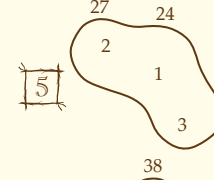

HOLE

BLACK

BLUE

WHITE

GOLD

RED

PAR
HCP

1	446	426	394	360	337		Genesis		4	4
2	201	185	150	135	112		Sitting Duck		3	10
3	369	363	340	297	258		Crooked Creek		4	14
4	415	405	352	326	317		Hawk's Ridge		4	2
5	540	530	515	471	413		Rafter		5	8
6	175	169	145	117	102		Sulphur Springs		3	18
7	340	335	315	270	250		Crossing Creeks		4	16
8	385	374	348	308	304		Laurel Creek		4	6
9	515	502	465	435	369		Twin Oaks		5	12
OUT	3386	3289	3024	2719	2462				36	

10	360	355	330	300	272		The Road Hole		4	15
11	152	144	111	92	70		Wildflower		3	17
12	416	405	392	375	367		Valley		4	1
13	408	399	380	335	323		Whispering Pines		4	3
14	536	525	500	450	420		Mountain Laurel		5	9
15	223	218	188	150	113		Trestle		3	11
16	435	420	385	282	259		Red Tailed		4	5
17	421	414	395	340	311		Byrd's Eye View		4	7
18	510	500	457	410	402		Fowl Play		5	13
IN	3461	3380	3138	2734	2537				36	
TOTAL	6847	6669	6162	5453	4999				72	

SIGNED

ATTESTED

DATE

Hole Locations