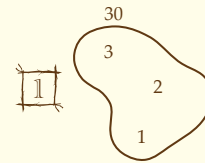

HOLE

BLACK

BLUE

WHITE

GOLD

RED

PAR
HCP

1	446	426	394	360	337		Genesis		4	4
2	201	185	150	135	112		Sitting Duck		3	10
3	369	363	340	297	258		Crooked Creek		4	14
4	415	405	352	326	317		Hawk's Ridge		4	2
5	540	530	515	471	413		Rafter		5	8
6	175	169	145	117	102		Sulphur Springs		3	18
7	340	335	315	270	250		Crossing Creeks		4	16
8	385	374	348	308	304		Laurel Creek		4	6
9	515	502	465	435	369		Twin Oaks		5	12
OUT	3386	3289	3024	2719	2462				36	

10	360	355	330	300	272		The Road Hole		4	15
11	152	144	111	92	70		Wildflower		3	17
12	416	405	392	375	367		Valley		4	1
13	408	399	380	335	323		Whispering Pines		4	3
14	536	525	500	450	420		Mountain Laurel		5	9
15	223	218	188	150	113		Trestle		3	11
16	435	420	385	282	259		Red Tailed		4	5
17	421	414	395	340	311		Byrd's Eye View		4	7
18	510	500	457	410	402		Fowl Play		5	13
IN	3461	3380	3138	2734	2537				36	
TOTAL	6847	6669	6162	5453	4999				72	

SIGNED

ATTESTED

DATE

Hole Locations